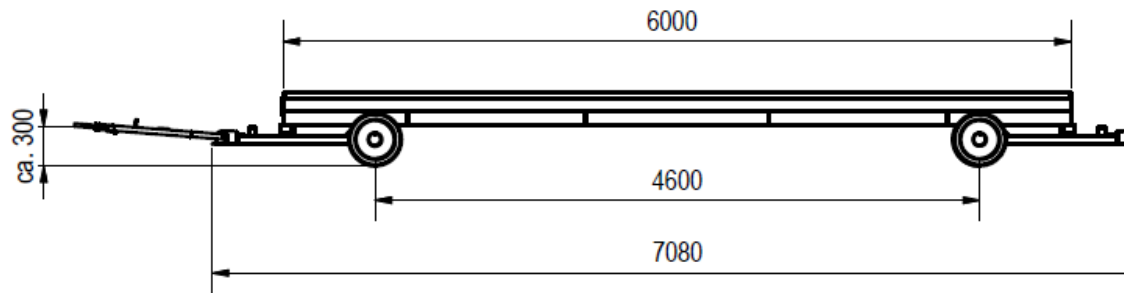

Multi-Trans Industrieanhänger VAL 30 (6t, 6300x 2300mm) – ohne Aufbau

Nutzlast 6t