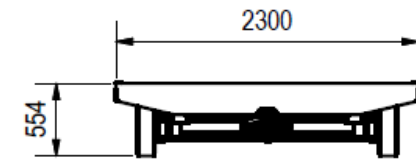

Multi-Trans Industrieanhänger VAL 30 (6t, 6300x 2300mm) – ohne Aufbau

Nutzlast 6t